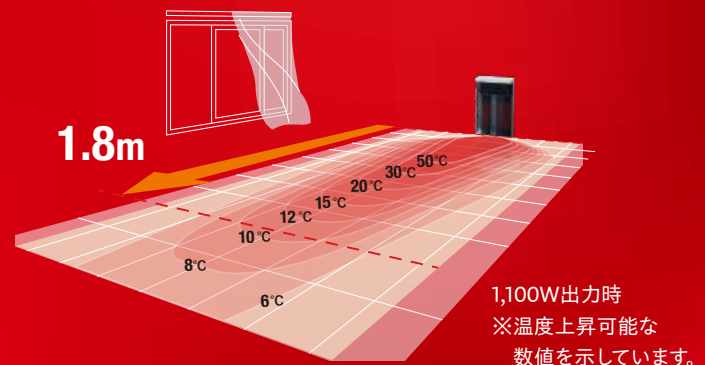

とっても長い3mの電源コードで使いやすい。

コンセントから離れた場所にも置き、使い勝手がよい長さです。

価格のお問い合わせ等、詳細については **かんでんEハウス**までご連絡ください。

関西電力グループ power with heart

かんでんEハウス株式会社 営業統括部