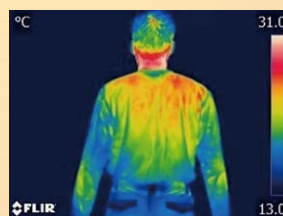

おすすめ! 冬物商品のご案内

セラミックファンヒーター (人感センサー付き・なし)

ダイヤル式で簡単操作!
スイッチONですぐ暖かい。

人感センサーで人の動きを検知し、自動でON/OFF。
不要な電気の使用をカットして切電にも。
(人感センサー付き)

転倒時自動OFF

万が一転倒した場合にも、自動的に電源が切れる安全安心!

切り忘れ防止機能

電源オンにしてから3時間が経過すると、安全のため運転を停止し電源が切れます。

インナーヒートベスト (バッテリー付き)

この冬の一番の暖かさをあなたに

「カーボンナノチューブ」を採用し機能性の高さと着心地にこだわった普段使いからアウトドアまであらゆるシーンで幅広く使えます。

バッテリー式ですぐにあたたか

コントローラーを押して温度を選択

温度選択後すぐにあたたまります

メンズ S~3L   ウィメンズ S~XL

MAX
8時間使用可

温度調節
4段階

未着用

価格のお問い合わせ等、詳細については **かんでんEハウス**までご連絡ください。

関西電力グループ power with heart

かんでんEハウス株式会社 営業統括部