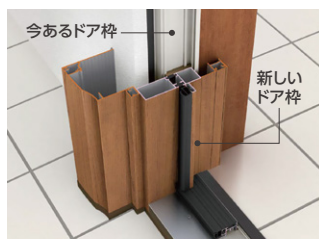

玄関ドアを  
リフォームして  
あったか〜い  
玄関に  
変えませんか?

簡単施工

新しいドア枠を  
かぶせる  
かんたん施工

高い断熱性

ドアのすき間を極限まで  
抑える素材と構造を採用。  
冬のすき間風を防止します。

玄関ドアは  
断熱が  
つまっています

伝統和風からモダンまで  
幅広いラインアップ!

価格のお問い合わせ等、詳細については **かんでんEハウス**までご連絡ください。