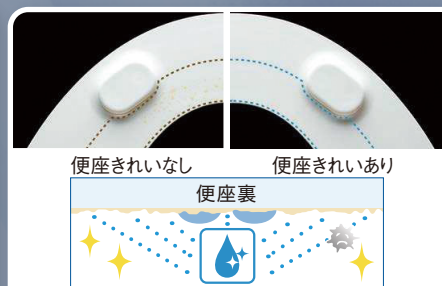

## デザインとクリーン機能が進化した「アプリコット」

### フルカバーデザイン

さらに薄く、丸みを帯びたなめらかなシルエット。凸凹や段差を曲直抑え、お手入れがより簡単に。

### クリーンなおさまり

汚れやホコリがたまりにくく滑らかな形状。サッとひとふきでお掃除完了。