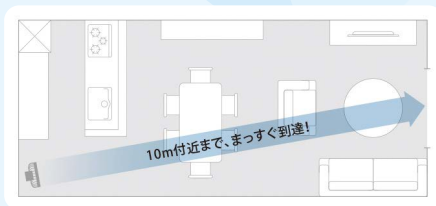

すずしい

快適な風

開けた窓へまっすぐ届くロング気流で、換気を後押し。
10m付近までまっすぐ到達!

自由自在な風

自在の首振り機能で、ムラなく空気をかかはん。
3D立体、左右180°、上下100°首振り。

静音性

静かだから時間や場所を選ばない。

ささやき声並みの
30dB ※1木の葉のふれあう
音より静かな
約12dB ※2