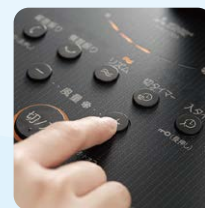

強運転時

「サイレント風」時

※1 最大風量運転時(上下・左右首振りなし)において。

※2 最小風量運転時(上下・左右首振りなし)において。

清潔性

よく触れる、リモコン・本体操作ボタン・ハンドルに
抗菌加工。毎日クリーンに気持ちよく使えます。

SEASONS

— シーズンズ —