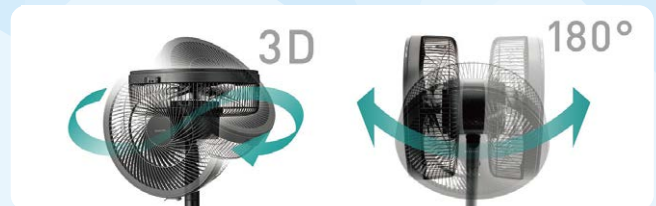

三菱サーキュレーション扇風機

「SEASONS」最新モデル R30J-DDC

四季を通して心地いい風へ。

SEASONS

— シーズンズ —

部屋のすみずみまで

しっかり

やさしく

すずしい

快適な風

開けた窓へまっすぐ届くロング気流で、換気を後押し。
10m付近までまっすぐ到達!

自由自在な風

自在の首振り機能で、ムラなく空気をかかはん。
3D立体、左右180°、上下100°首振り。

静音性

静かだから時間や場所を選ばない。

ささやき声並みの
30dB ※1木の葉のふれあう
音より静かな
約12dB ※2

強運転時

「サイレント風」時

※1 最大風量運転時(上下・左右首振りなし)において。

※2 最小風量運転時(上下・左右首振りなし)において。

清潔性

よく触れる、リモコン・本体操作ボタン・ハンドルに
抗菌加工。毎日クリーンに気持ちよく使えます。

SEASONS

— シーズンズ —