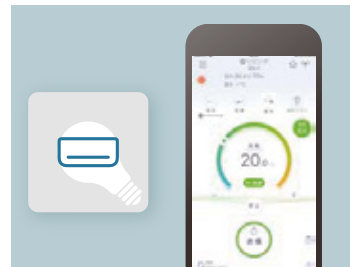

NEW 新「ナノイーX」&
「ナノイーX」内部クリーン

「ナノイー」史上最速で、有害物質を抑制可能。さらに「ナノイーX」内部クリーンで室内機の熱交換器のカビ菌を除菌し、お部屋の空気もエアコン内部も清潔にすることが出来る。

エネチャージ

エネルギーを効率よく活用して極上冷暖房を実現。夏はすばやく涼しく、サラッと快適で省エネ。冬は足元から暖かく、暖房が止まらない。

NEW 快適除湿

室内機の熱交換器の冷やし方をコントロールすることで、お部屋を冷やし過ぎずに湿度を下げる快適な除湿を実現。