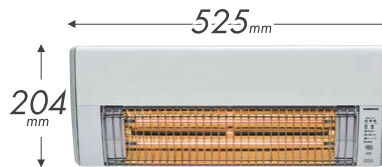

HOT & COOL FAN

CHK-C126A | メーカー希望小売価格
74,800円(税込)

壁掛け
コンパクト
サイズ

新聞紙
一面の
1/2サイズ

瞬間
暖房

スイッチONで
すぐにあったか！

簡単操作
ラクラク操作&
省エネ

快適温度を考慮して自動で
省エネ「ecoオート運転」。