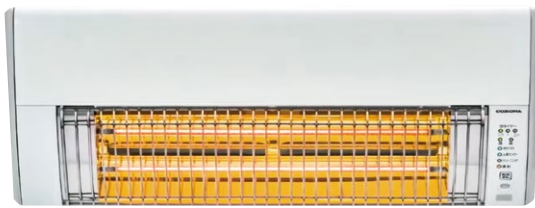

寒い季節になりました！

おすすめ

暖房機

— ご提案はいかがですか？ —

脱衣所・洗面所などにぴったり！

CORONA

壁掛型遠赤外線暖房機

ウォールヒート

HOT & COOL FAN

CHK-C126A | メーカー希望小売価格
74,800円(税込)

壁掛け
コンパクト
サイズ

新聞紙
一面の
1/2サイズ

瞬間
暖房

スイッチONで
すぐにあったか！

簡単操作
ラクラク操作&
省エネ

快適温度を考慮して自動で
省エネ「ecoオート運転」。

一年中使えます！ 夏は送風機能の単独運転で送風機がわりにも！

置くだけラクラクあったか！

DAIKIN

CERAMHEAT

遠赤外線暖房機 セラムヒート

2022年モデル

CER11YS-W | オープン価格

縦向き・横向き、角度も自在に。

暮らしに便利で心地よい、
さまざまな運転モードを搭載。

消し忘れを防いで、
安全に配慮できる。
人感センサー
モード

あたたかさは
そのままでも
約15%節電。
リズムモード

運転立ち上がり
通常運転の
1.8倍速い。
速暖モード

温度センサーで
「あたためすぎ」を
抑えて節電。
温度モード

『3m電源コード』&『丈夫なキャブタイヤコードを採用。』

コンセントから離れた場所にも置き、使い勝手がよい長さです。
丈夫な被膜で覆われた、より安全性の高いコードを採用。