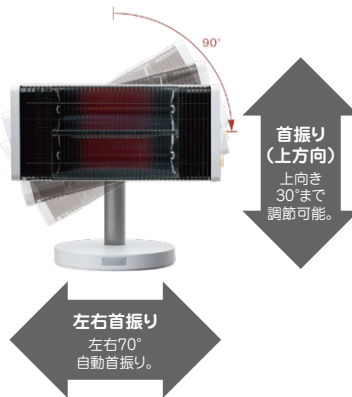

一年中使えます！ 夏は送風機能の単独運転で送風機がわりにも！

置くだけラクラクあったか！

DAIKIN

CERAMHEAT

遠赤外線暖房機 セラムヒート

2022年モデル

CER11YS-W | オープン価格

縦向き・横向き、角度も自在に。

暮らしに便利で心地よい、
さまざまな運転モードを搭載。

消し忘れを防いで、
安全に配慮できる。
人感センサー
モード

あたたかさは
そのままでも
約15%節電。
リズムモード

運転立ち上がり
通常運転の
1.8倍速い。
速暖モード

温度センサーで
「あたためすぎ」を
抑えて節電。
温度モード

『3m電源コード』&『丈夫なキャブタイヤコードを採用。』

コンセントから離れた場所にも置き、使い勝手がよい長さです。
丈夫な被膜で覆われた、より安全性の高いコードを採用。